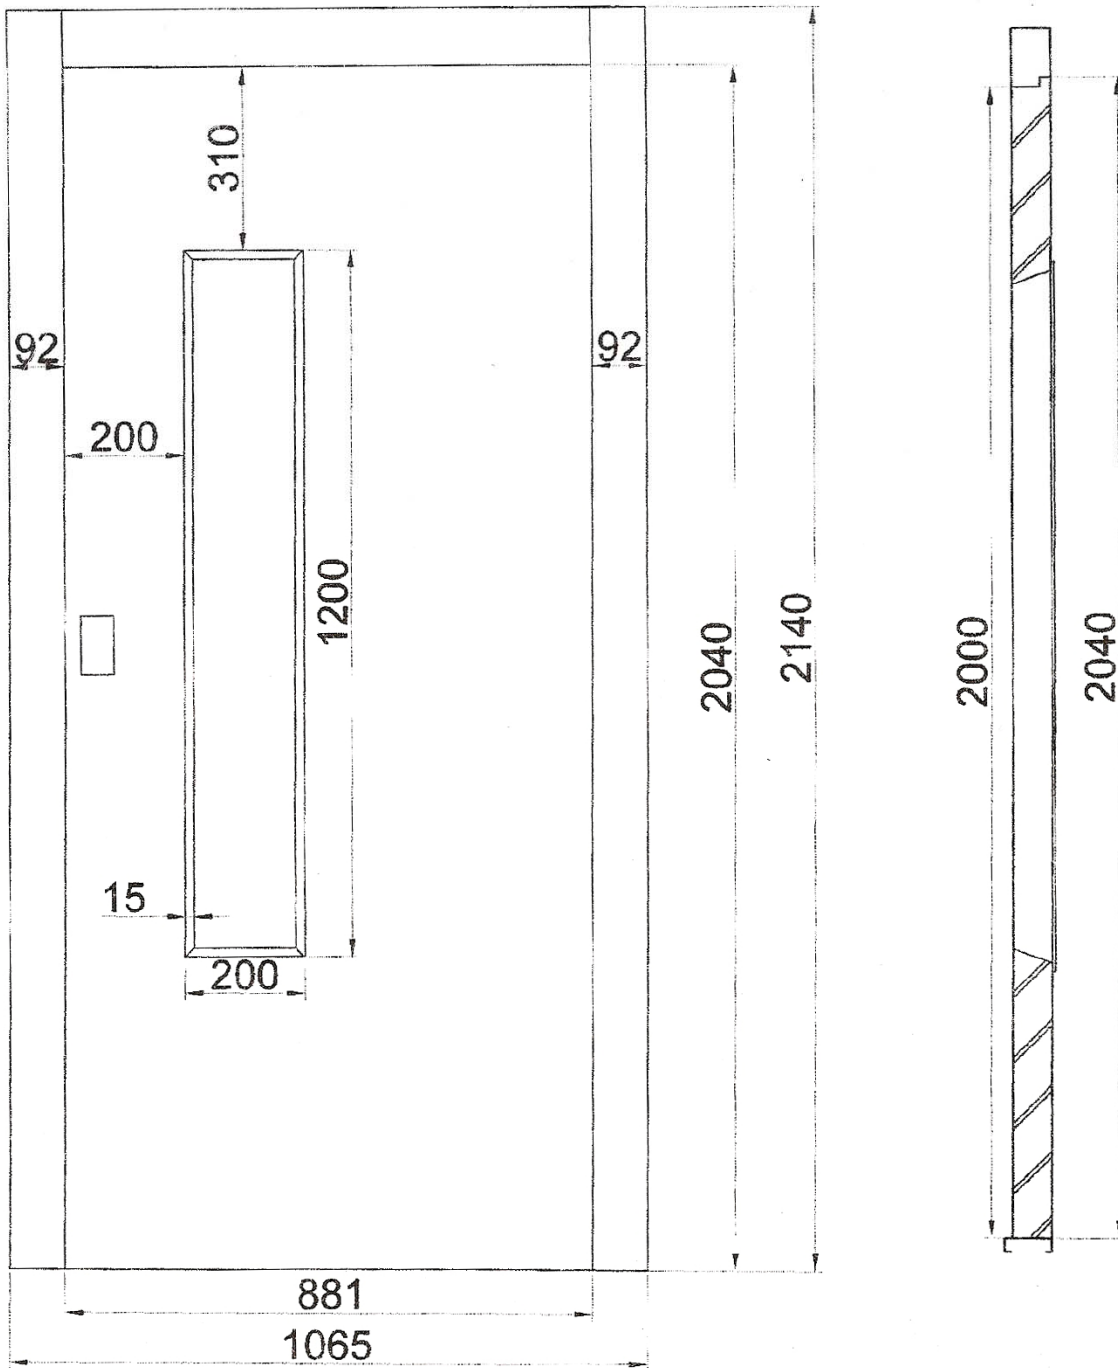

Componentes para Ascensores desde 1950

LUZ LIBRE	ANCHO TOTAL
700	965
800	1065
900	1165